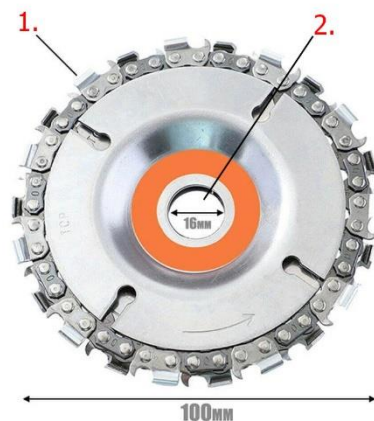

РЪКОВОДСТВО ЗА УПОТРЕБА

ВЕРИЖЕН ДИСК ЗА ЪГЛОШЛАЙФ

КОМПОНЕНТИ

- Верижен диск за дърворезба

ТЕХНИЧЕСКИ ХАРАКТЕРИСТИКИ

- Диаметър: 100 мм
- Вътрешен присъединителен отвор: 16 мм
- Брой зъбци: 22
- Материал: неръждаема стомана
- Максимални обороти: 13,000 об/мин
- Подходящо за ъглошлайф 100 - 115 мм
- Система против отскачане

КОМПОНЕНТИ

- (1) Верига с 22 зъба
- (2) Вътрешен присъединителен отвор

УПОТРЕБА

- Верижният диск се използва за шлайфане, рязане и оформяне на дърво, пластмаса и други меки материали.
- За съвети как да поставите диска, проверете инструкцията за употреба на вашия ъглошлайф.
- Използвайте продукта само в съответствие с всички предпазни мерки и с правилна защита.